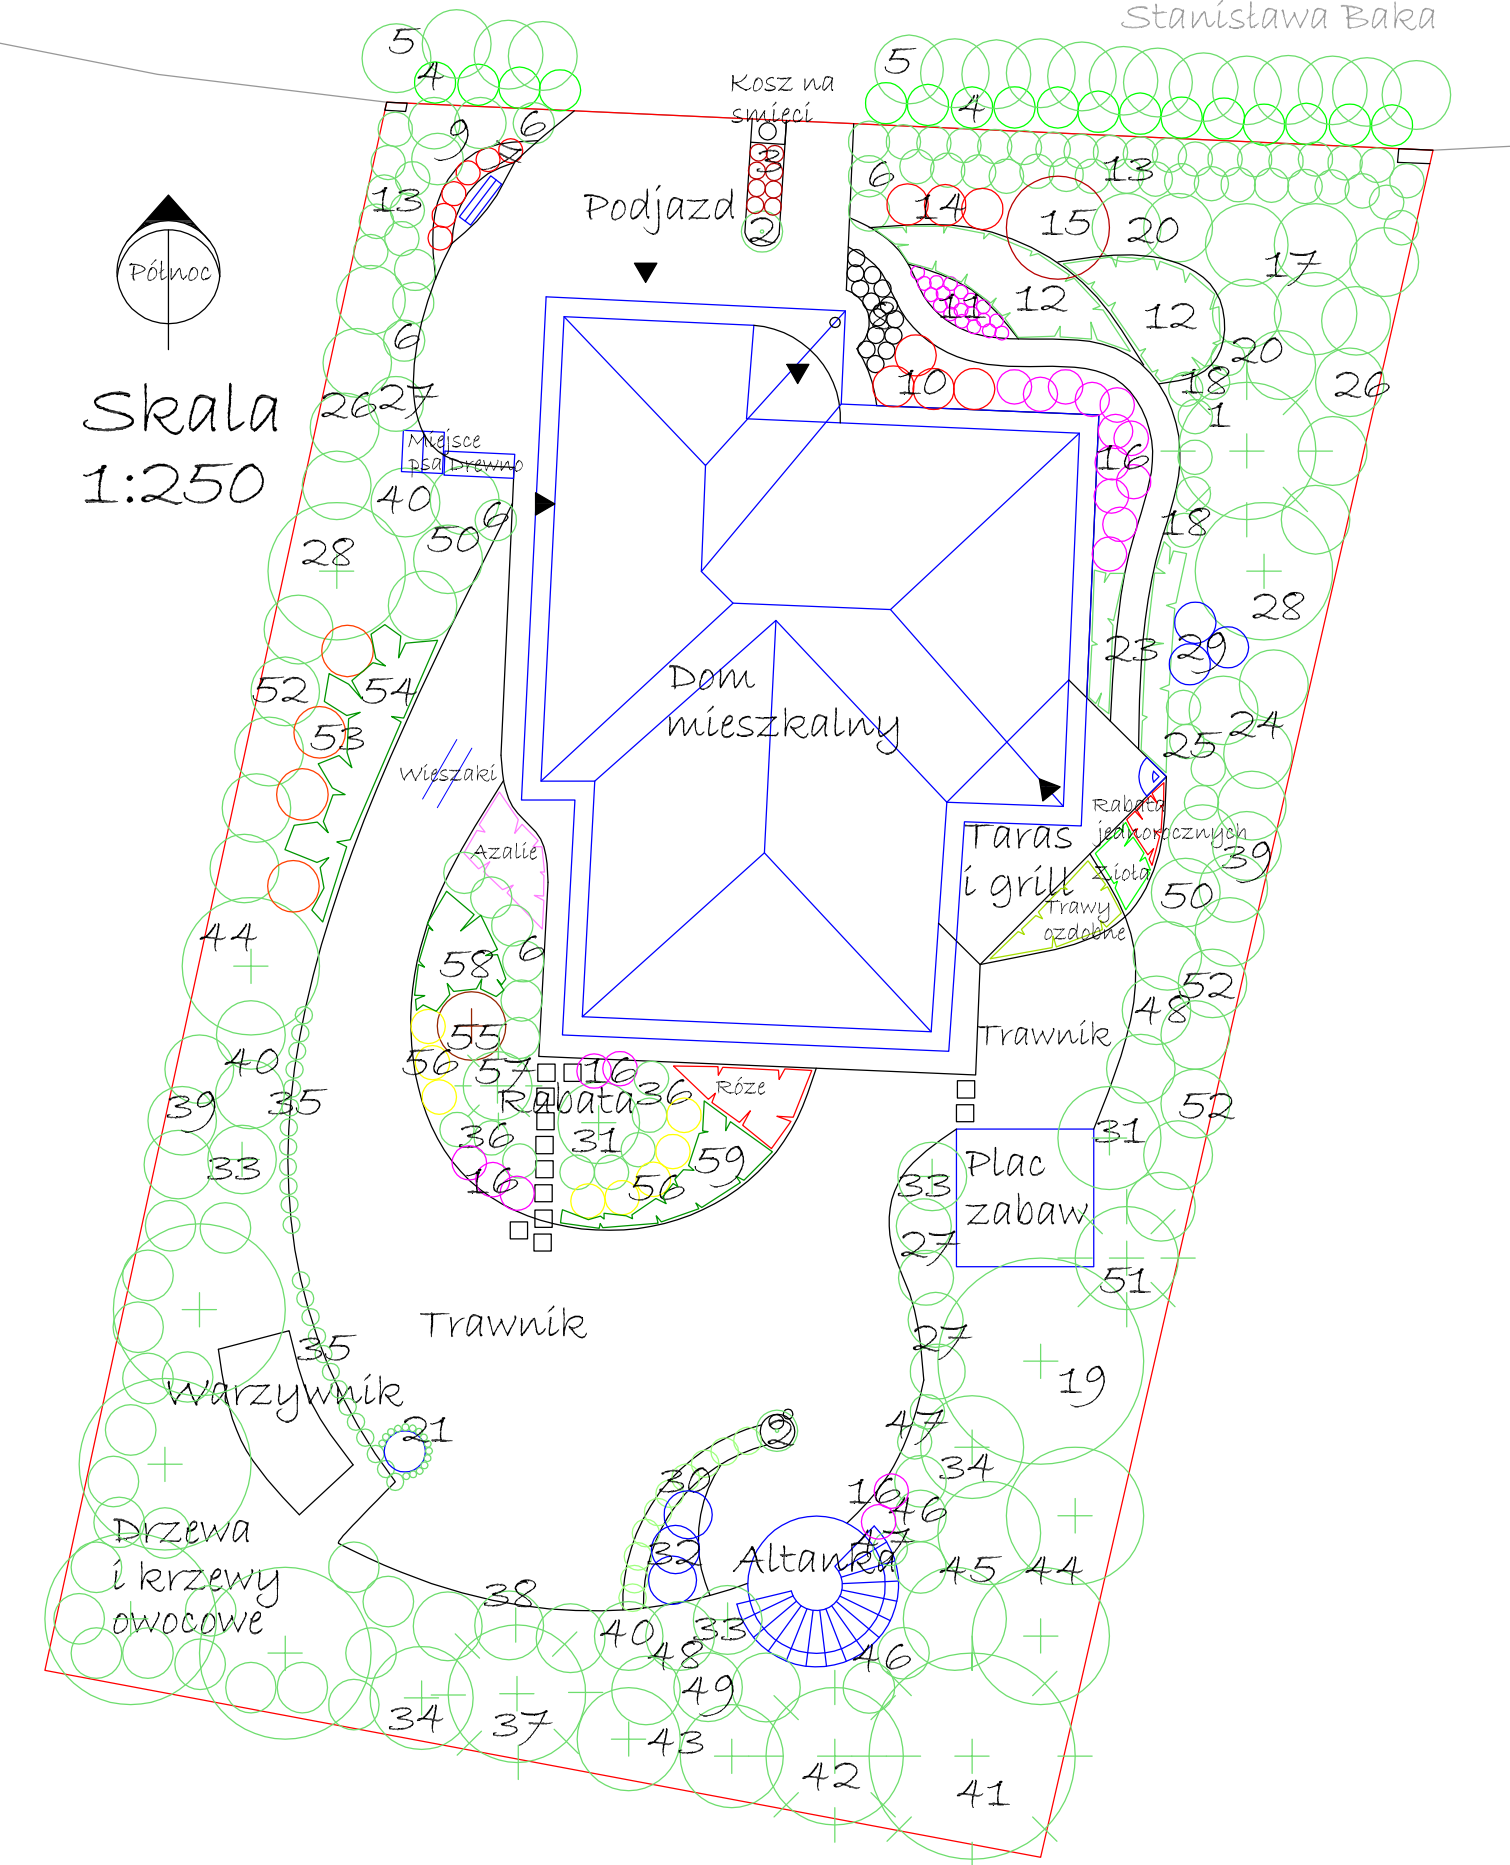

Skala
1:250

Kosz na smieci

Podjazd

Dom
mieszkalny

Taras
i grill

Plac
zabaw

Trawnik

Warzywnik

Drzewa
i krzewy
owocowe

Altanka

Rabata
Róże

Rabata
jednorzędowych
ziół

Trawny
ozdobne

Rabata

Wieszaki

Azalie

1 3 5 10 20 30 [m]